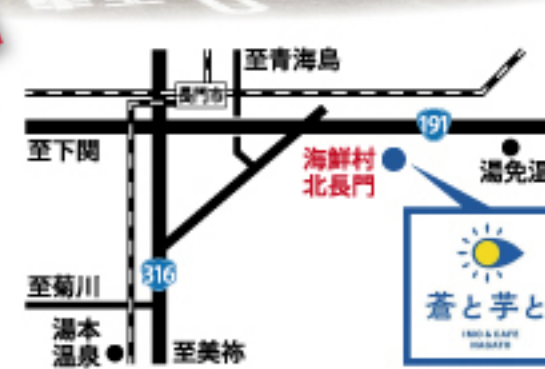

1,000円以上 ご購入の方 アメリカンお芋クッキー (プレーン) プレゼント!!

※各日先着30名

アメリカンお芋クッキー (プレーン) 引換券 プレゼント!!

期間:10月5日(土)~6日(日)
人数:先着30名様(各日)
※お一人様1枚限りの交換となります。

萩・長門・美祢の皆様初めまして 心の里あらいぶです

就労継続支援B型事業所 利用者さん募集 秋の体験・見学会開催中!

県内唯一! 公認心理師が運営する事業所!

心の里あらいぶは 在宅でも働けるお仕事がたくさんあります!

一般企業で働くことへ不安がある、体調や症状で家から出るのにも困難がある方でも在宅で働けます。お家で安心して過ごし、「できる」ことをみつけませんか?

心の里あらいぶの特長

- ■山口総合健診センターと提携により、健康診断が受けられます。だから、利用者のご家族も安心!
- ■県内唯一! 臨床心理士・公認心理師が常勤勤務! 在宅であっても、不安や悩みがあればお電話等で対応可能です!

在宅のお仕事

タブレット作業 PC作業

※利用者の方のそれぞれのペースで働けます

軽作業等 他にも、お仕事多数あります!